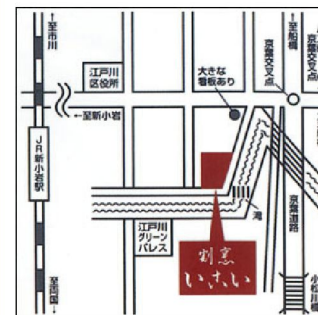

## スイコウ店舗施工例ご紹介

しゅあん すいこう  
酒庵 酔香  
墨田区押上1-51-6  
TEL: 03-6657-0140

しゅあん すいこう

日本酒バー『酒庵 酔香』様の改修工事をさせていただきました。  
日本酒バーと言うだけあり、種類豊富な日本酒が揃っています。  
日本酒以外にも焼酎やワインなどお手頃な価格で楽しめます。  
弊社と同じ「スイコウ」という店名がきっかけで改修工事をさせていただきました。

### しゃぶしゃぶ さつき

東京都江戸川区松島1-43-26  
TEL: 03-3654-0151

△MAP

『しゃぶしゃぶ さつき』様の改修工事をさせていただきました。  
割烹いこい様 店舗の一部を改修し、しゃぶしゃぶ さつき様が4/6オープンしました。  
和モダンな店内は外観と比べカジュアルな印象で、お子様連れでも落ち着いて  
食事を楽しめます。ランチもおすすです。