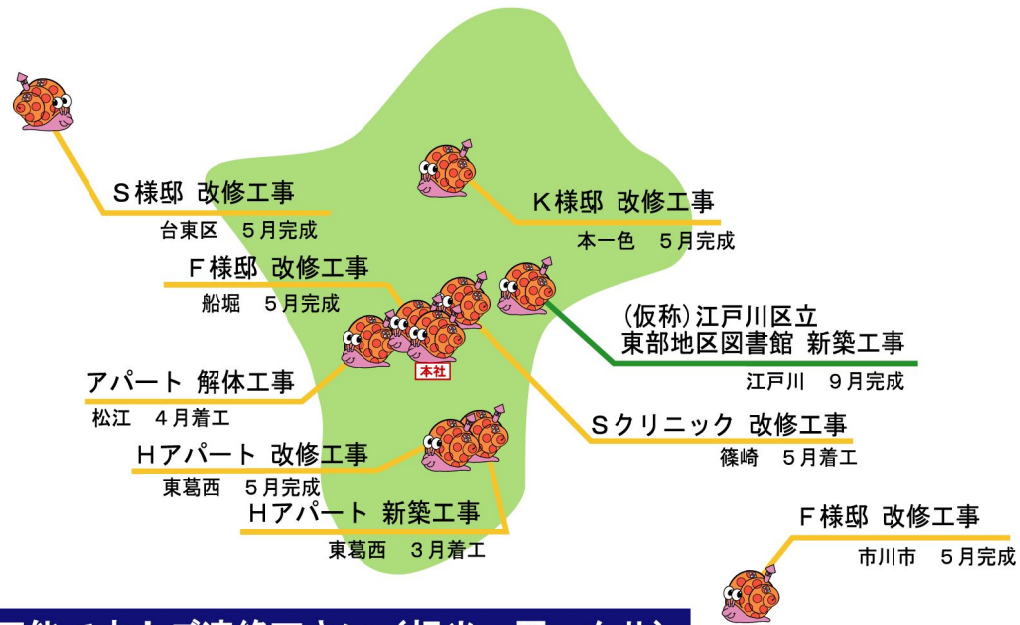

現在 工事中の物件

現場見学可能です！ご連絡下さい（担当：原・向井）

- 新築、リフォーム物件
- 耐震補強物件
- 公共工事物件

このほかにも工事中物件はまだあります！

増殖中♪