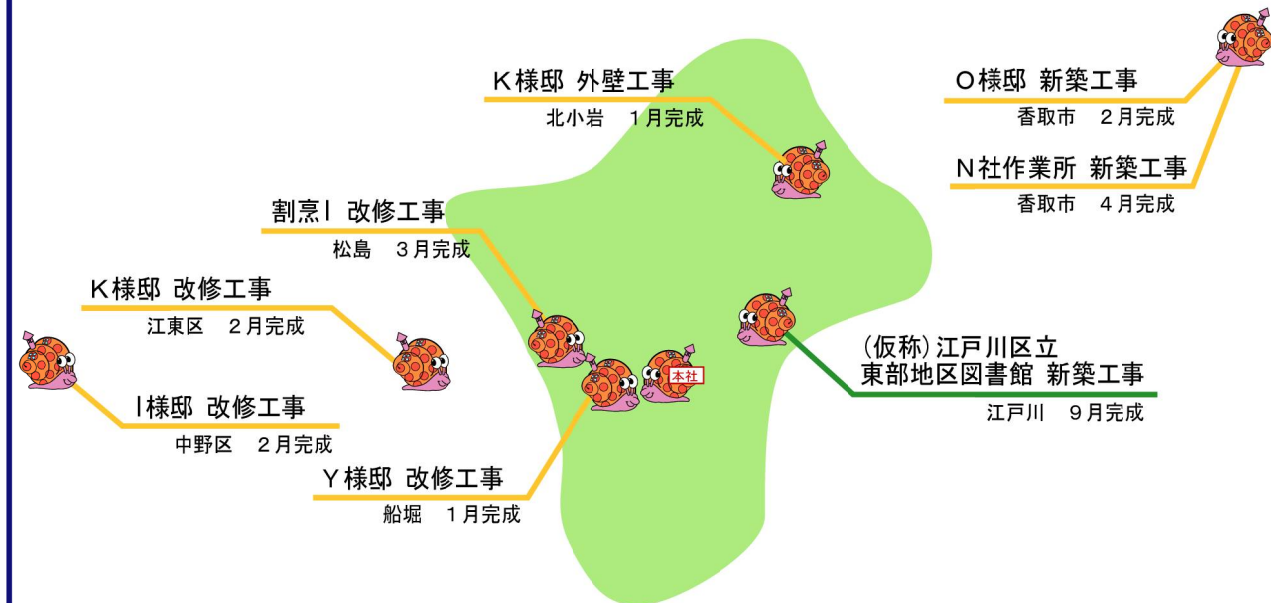

現在 工事中の物件

現場見学可能です！ご連絡下さい（担当：原・向井）

- 新築、リフォーム物件
- 耐震補強物件
- 公共工事物件

増殖中♪

このほかにも工事中物件はまだあります！