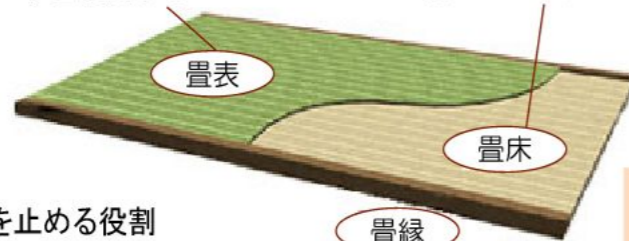

かたつむり 通信

株式会社 スイコウ

〒132-0024 東京都江戸川区一之江7-65-28

☎ 0120-66-0064 TEL 03-3656-0064

http://www.e-suikou.com

E-mail info@e-suikou.com

ご意見・ご感想お待ちしております

少しずつ日が長くなってきました。春が待ち通しいですね♪
さて、今回の特集は「畳」です。日本の伝統的な床材である畳についてご紹介します。

特集：畳

◆畳の特徴

- ・畳床の中の空気が高い断熱性と保温性を生む
- ・吸放湿性があり、高温多湿な日本の住まいにぴったり
- ・ほどよい弾力性が気持ちいい
- ・い草の香りでリラックス効果
- ・吸音、遮音効果で足音も気にならない

◆畳の構成

- ・い草と麻糸で織られたもの
- ・1帖で4000本以上のい草を使用する
- ・畳の芯となり、最も重要な部分
- ・従来は稲わらを使用するが、最近はポリスチレンフォームなどで構成される建材畳床が多く使われている

- ・畳表と畳床を止める役割
- ・合成繊維糸の登場で様々な色柄が可能

お部屋のイメージに合わせて
縁の色・柄を選んでね☆

◆畳のメンテナンス

- ・日常：
ホウキで掃く or 乾いた雑巾で拭く or 掃除機をかける
(いずれの方法も畳の目に沿って行う)
- ↓
- ・裏返し：2～3年を目安に、畳表を裏返す
- ↓
- ・表替え：4～5年を目安に、畳表を取り替える
- ↓
- ・畳替え：畳床はお手入れ次第で30年以上も長持ちするが、弾力性がなくなったら畳全体を交換する