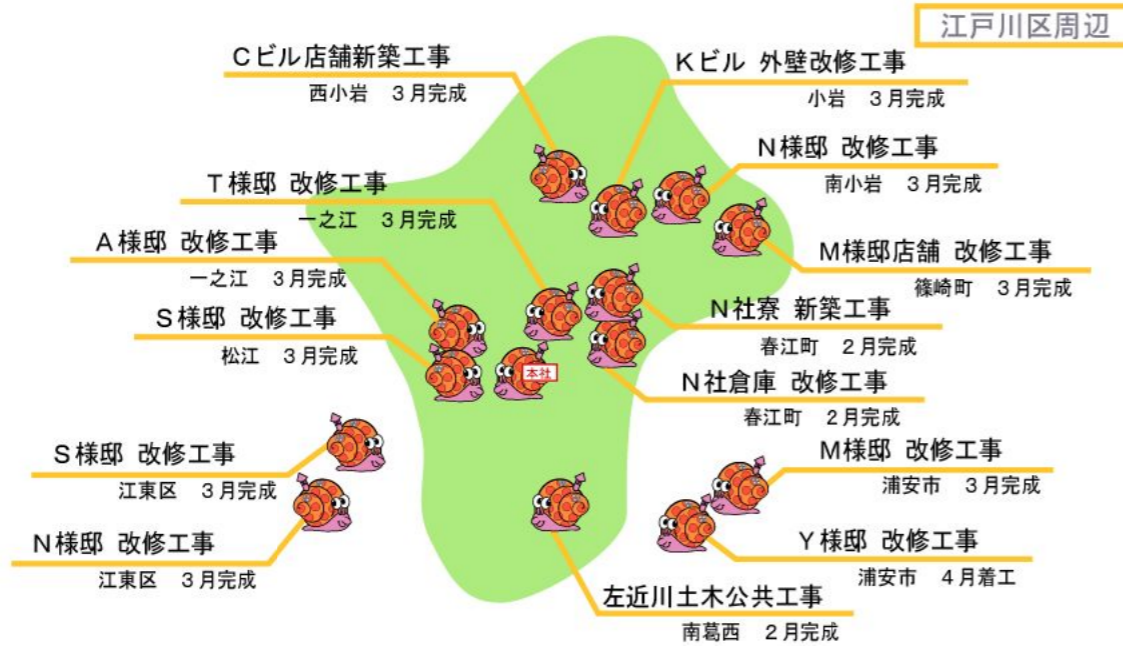

オススメのホワイトデーギフト

バレンタインのお返しにプリザーブドフラワーはいかがですか？

【プリザーブドフラワー】とは・・・
生花のうちに色素を抜き特殊加工を施した、限りなく生花に近い質感を持ったお花です。
水や光を与える必要はありません。
色鮮やかなしっとりとした質感と風合いを、数年間保ち続けることができます。

社員が選ぶ!飼いたいペットランキング

1位 イヌ 2位 ネコ 3位 トリ

←「商品紹介」のような、ペット向けのフローリングもありますよ♪

現在 工事中の物件

現場見学可能です！ご連絡下さい（担当：原・向井）

増殖中♪

※ 新築、リフォーム物件
耐震補強物件

このほかにも工事中物件はまだあります！

お客様 （今回は江戸川区のK様邸です）

お客様の声

【リフォームのきっかけ】