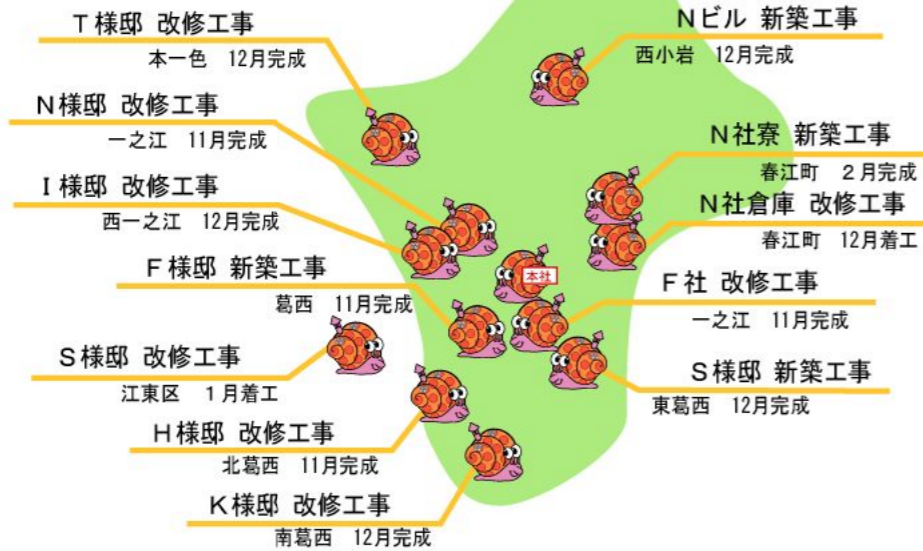

商品紹介

ふろフタをしてスイッチを押すだけで、
自動で浴槽洗浄～お湯はりまで行う
「おそうじ浴槽」機能付のユニットバス
が新発売！

おすすめのスイーツショップ

TVでも紹介され大人気のパティシエ・饅塚のお店です。
カウンター席では、シェフが目の前で作るできたてのスイーツを楽しめます。
もちろんテイクアウトもできますよ。

クリスマスケーキに
いかがでしょうか？

■場所：東京ミッドタウン プラザ1F
■交通：都営大江戸線 六本木駅
東京メトロ日比谷線 六本木駅

社員が選ぶ 冬のスポーツランキング

1位 スキー

2位 スノーボード

スポーツ以外で多かったのは...
コタツでみかん

現在 工事中の物件

江戸川区周辺

現場見学可能です！ご連絡下さい（担当：原・向井）

※ 新築、リフォーム物件
耐震補強物件

お好みで鶏肉や白菜、人参などを入れても◎。

作り方

- 1 具材を準備する。
・水菜は6cm幅に切る
・椎茸は石づきを切り、5mm幅にスライスする
・長ねぎは斜め1cm幅に切る
- 2 鍋に水を入れ火にかける。
- 3 沸いてきたら、ダシの素・豆乳・具材・おぼろ豆腐を入れる。
- 4 野菜に火が通り、おぼろ豆腐が温まったら、塩で味を調べて出来上がり。

豆乳を煮立たせないように火加減を調節してね。

イベント&カレンダー