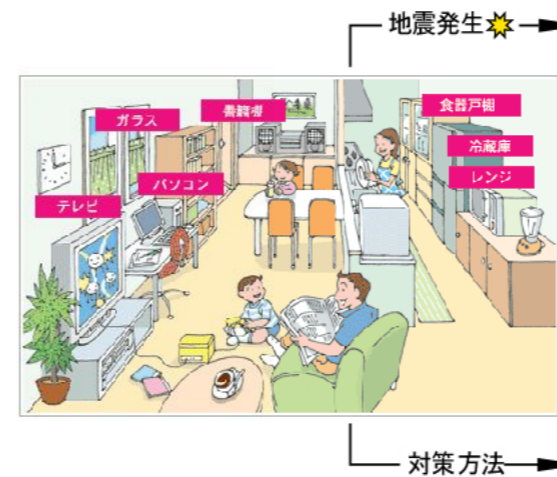

特集：地震防災対策事業部

「建物の耐震化だけでは、命を守ることはできません」

阪神・淡路大震災の犠牲者の多くが、圧死によって亡くなっていることを知っていますか？
そして、それはどうしてだと思いますか？

原因は建物の倒壊ばかりではありません。
その建物の中にある、家具や家電製品などの転倒が一番の原因なのです。

実際に大きな地震が起こったとき、テレビやパソコンは部屋を横断するように飛び、
家具は倒れ、そこに収納されている本などは一斉に床へ落ちてきます。

その下にあなたが居たとしたら・・・

そういった犠牲者を出さないために、スイコウでは命を守る新事業を始めました。
室内での圧死被害を防ぐ、それが「地震防災対策事業部」です。

「命を守る対策とは？」

※これらの対策の結果は、下記HP地震が起こる前に確認できます。

↓で、地震の揺れの実験映像などを見ることができます。是非ご覧下さい。
「地震防災.COM」 <http://www.jishinbousai.com/>

商品紹介

ふろフタをしてスイッチを押すだけで、
自動で浴槽洗浄～お湯はりまで行う
「おそうじ浴槽」機能付のユニットバス
が新発売！

おすすめのスイーツショップ

TVでも紹介され大人気のパティシエ・饅塚のお店です。
カウンター席では、シェフが目の前で作るできたてのスイーツを楽しめます。
もちろんテイクアウトもできますよ。

クリスマスケーキに
いかがでしょうか？

■場所：東京ミッドタウン プラザ1F
■交通：都営大江戸線 六本木駅
東京メトロ日比谷線 六本木駅

お好みで鶏肉や白菜、人参などを入れても◎。

作り方

- 1 具材を準備する。
・水菜は6cm幅に切る
・椎茸は石づきを切り、5mm幅にスライスする
・長ねぎは斜め1cm幅に切る
- 2 鍋に水を入れ火にかける。
- 3 沸いてきたら、ダシの素・豆乳・具材・おぼろ豆腐を入れる。
- 4 野菜に火が通り、おぼろ豆腐が温まったら、塩で味を調べて出来上がり。

豆乳を煮立たせないように火加減を調節してね。

イベント&カレンダー