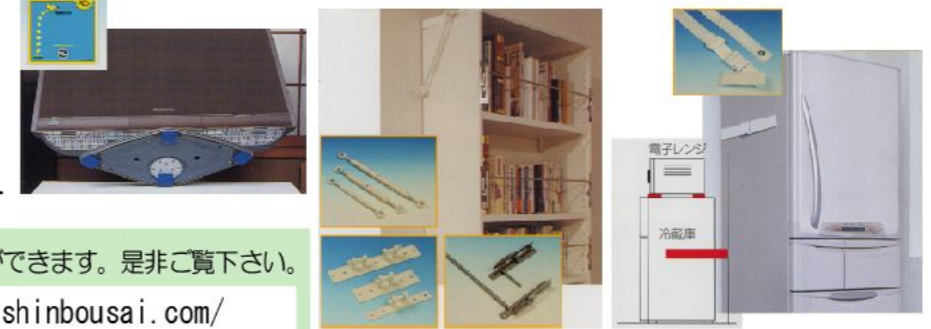

特集：地震防災対策事業部

「建物の耐震化だけでは、命を守ることはできません」

阪神・淡路大震災の犠牲者の多くが、圧死によって亡くなっていることを知っていますか？
そして、それはどうしてだと思いますか？

原因は建物の倒壊ばかりではありません。
その建物の中にある、家具や家電製品などの転倒が一番の原因なのです。

実際に大きな地震が起こったとき、テレビやパソコンは部屋を横断するように飛び、
家具は倒れ、そこに収納されている本などは一斉に床へ落ちてきます。

その下にあなたが居たとしたら・・・

そういった犠牲者を出さないために、スイコウでは命を守る新事業を始めました。
室内での圧死被害を防ぐ、それが「地震防災対策事業部」です。

「命を守る対策とは？」

※これらの対策の結果は、下記HP地震が起こる前に確認できます。

↓で、地震の揺れの実験映像などを見ることができます。是非ご覧下さい。
「地震防災.COM」 <http://www.jishinbousai.com/>

商品紹介

ふろフタをしてスイッチを押すだけで、
自動で浴槽洗浄～お湯はりまで行う
「おそうじ浴槽」機能付のユニットバス
が新発売！

おすすめのスイーツショップ

TVでも紹介され大人気のパティシエ・饅塚のお店です。
カウンター席では、シェフが目の前で作るできたてのスイーツを楽しめます。
もちろんテイクアウトもできますよ。

クリスマスケーキに
いかがでしょうか？

■場所：東京ミッドタウン プラザ1F
■交通：都営大江戸線 六本木駅
東京メトロ日比谷線 六本木駅