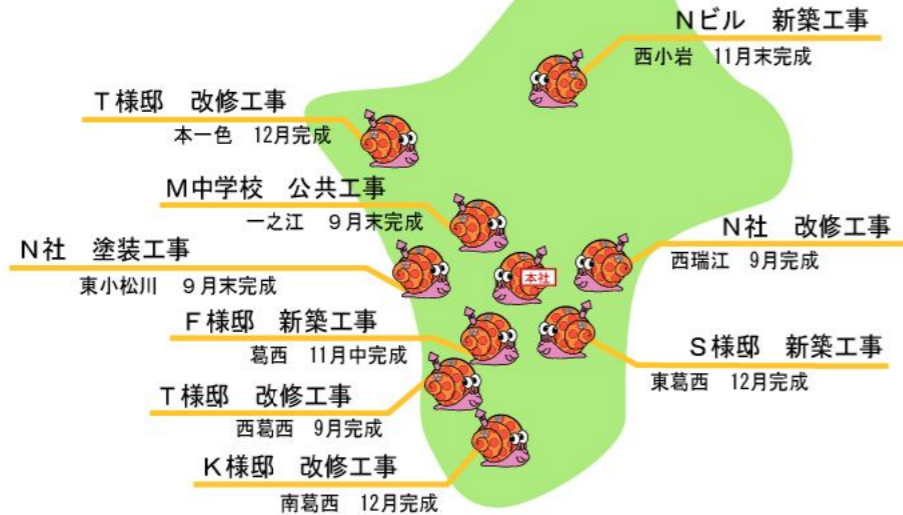

オススメの海外ドラマ

一度観たら止まらない！
人気の海外ドラマをご紹介します

24時間の出来事をリアルタイムに描いた革新的ドラマ。次から次へと緊急事態が起こるスピーディーな展開が見所。スリルのある心理戦に思わずハマってしまう。

9月からシーズンⅥのレンタルがスタート。

プリズン・ブレイク

タイムリミット30日の間に脱獄を企てるストーリー。その方法とスリリングさ、サスペンスさが見所。

現在シーズンⅡまでレンタル中。

社員が選ぶ 秋の味覚ランキング

秋は食べ物が美味しい季節ですね♪

1位 サンマ

2位 栗

3位 松茸

現在 工事中の物件

江戸川区周辺

現場見学可能です！ご連絡下さい（担当：原）