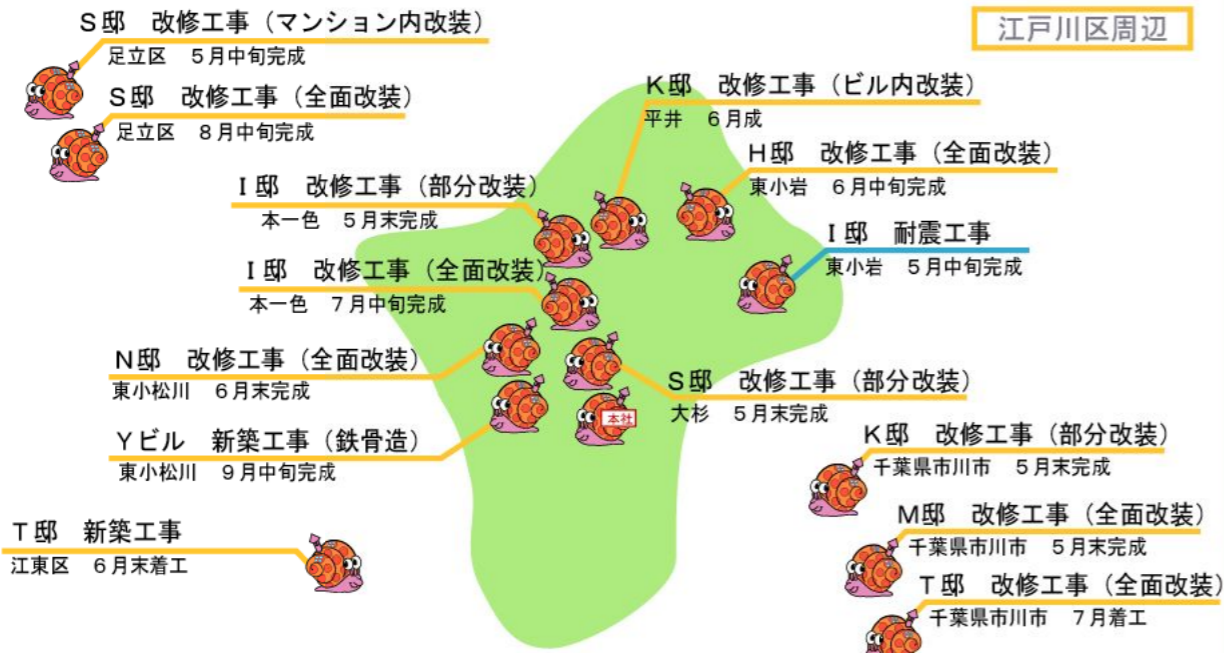

現在 工事中の物件

B Seller Studio

現場見学可能です！ご連絡下さい（担当 原・向井）

※ 新築、リフォーム物件
耐震補強物件

このほかにも工事中はまだあります！

お客様 <今回は豊島区のT様邸です>

お客様の声

【リフォームのきっかけ】
「2人目の子供が生まれ家族構成が決まり、水廻りが狭い・脱衣所がない等の不満が一通り出揃ったので、中古で購入した時より検討していたリフォームをしようと決断しました。」

【リフォームをした感想】
「自分たちの生活スタイルに合わせて設計して頂いたので、大変に満足しています。ただこだわりの少なかった1F寝室は今後の生活に合わせて改善していこうと思います。」

「2Fリビングと子供部屋のロフトは最高です。キッチンも機能的になり、妻も台所仕事がいぶん楽になったようです。」