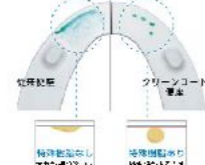

### 新商品

TOTO ウォシュレット一体形便器

■コンパクト■

約70mm小さくなった事でゆとりが生まれます。

■クリーン■ ラクしてまるとキレイに★

便器本体の清掃性が向上していますが、それと共に清掃のしやすさにも配慮されています。

トルネード洗浄

クリーンコート便座

セフィオンテクト

9割の人が「掃除がラクになった」と実感してるんだって♪

■節水■

1年間で水道料金10,060円節約!!

フチなし形状

便座・便ふたワンタッチ着脱

ノズル周りすっきり形状