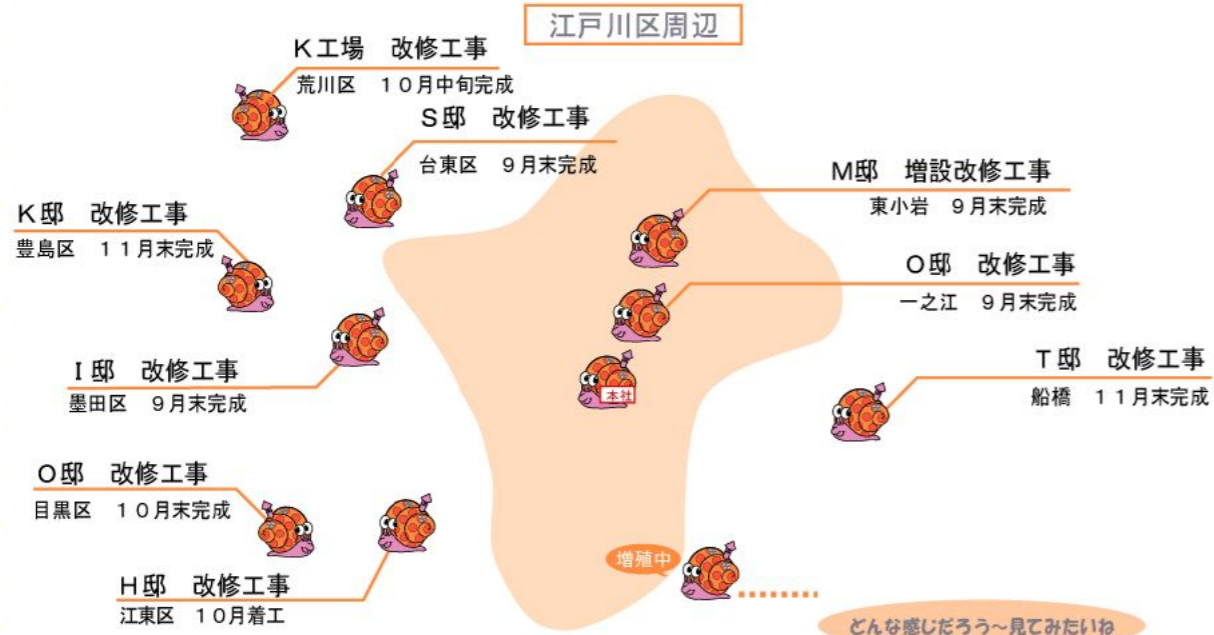

現在 工事中の物件

現場見学可能です！ご連絡下さい（担当 原・植村）

このほかにも工事中はまだあります！

新商品

TOTO ウォシュレット一体形便器

■コンパクト■

約70mm小さくなった事でゆとりが生まれます。

■クリーン■ ラクしてまるとキレイに★

便器本体の清掃性が向上していますが、それと共に清掃のしやすさにも配慮されています。

9割の人が「掃除がラクになった」と実感してるんだって♪

■節水■

1年間で水道料金10,060円節約!!

お客様

現在、GOODリフォーム最新号に掲載のF邸を紹介します！