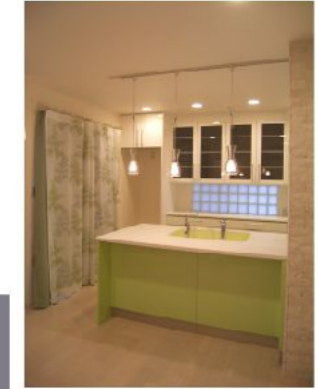

### お客様

現在、GOODリフォーム最新号に掲載のF邸を紹介します！

◆1F玄関ホール

2階におさまのお部屋を2部屋作るために階段位置を変更しました。壁は、珪藻土。天井は、ムク板です。

お客様からの一言

・追加のオーダーにも気持ちよく対応していただき感謝しています。  
・経験ある男性と感性豊かな若い女性とのコンビが良かったと思います。

◆キッチン

明るい雰囲気ヤマハの「DOLCE」シリーズです。IHクッキングヒーターと食器洗い洗浄機を取り入れました。