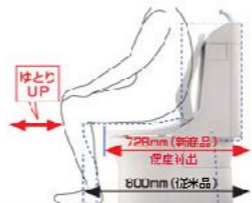

### 新商品

TOTO ウォシュレット一体形便器

■コンパクト■

約70mm小さくなった事でゆとりが生まれます。

■クリーン■ ラクしてまるとキレイに★

便器本体の清掃性が向上していますが、それと共に清掃のしやすさにも配慮されています。

トルネード洗浄

クリーンコート便座