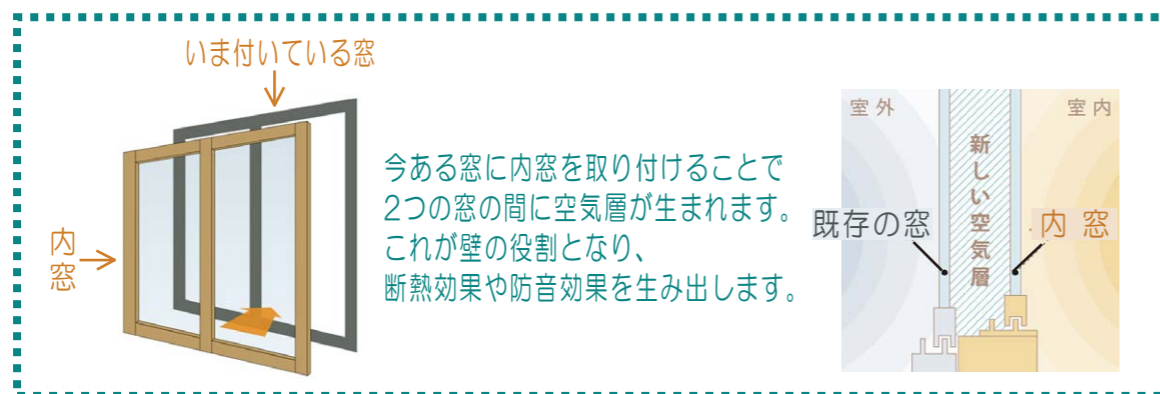

## 株式会社 スイコウ

〒132-0024 東京都江戸川区一之江7-65-28  
TEL 0120-66-0064 TEL 03-3656-0064  
http://www.e-suikou.com  
E-mail info@e-suikou.com  
\*ご意見・ご感想お待ちしております\*

今年も残すところあとわずか。この1年はどんな年でしたか？  
冷え込みがだんだん厳しくなりますが、寒さに負けずがんばりましょう！

### 特集：内窓

今回は快適な室内環境をつくる「内窓」についてご紹介します。

内窓とは、サッシの内側に取り付け樹脂製の窓のことをいいます。  
二重サッシの室内側の窓のことで、既存の窓に後付けで取り付けることもできます。