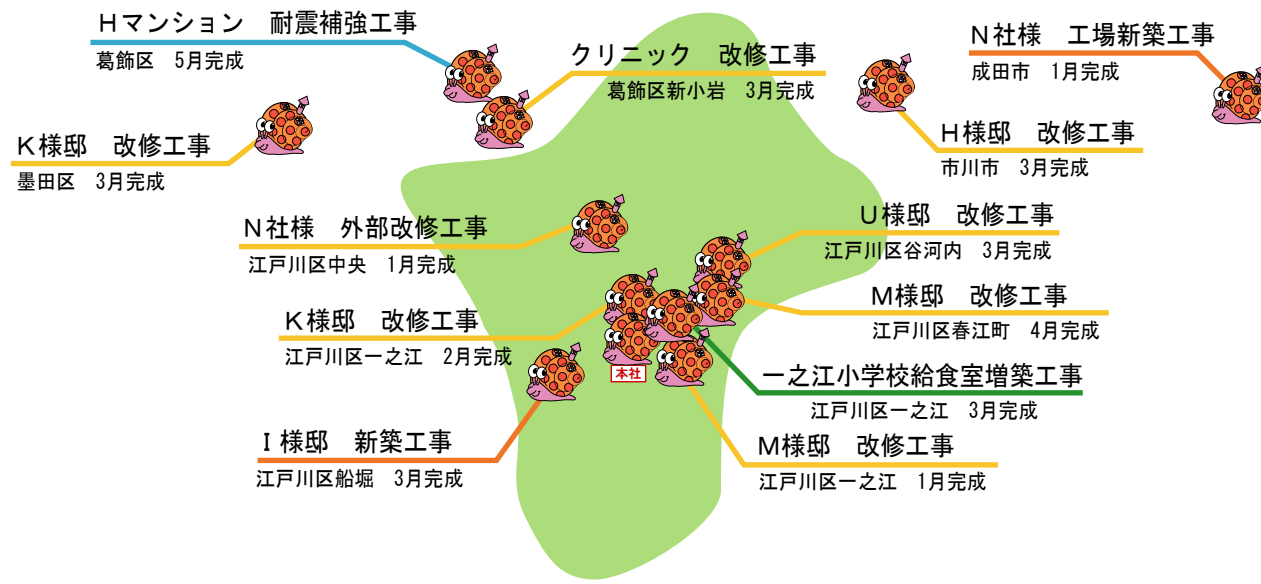

- ①商品交換 …省エネ商品や地域産品、全国で使える商品券など
- ②即時交換 …対象工事に追加で実施する工事費に充当

【最大45万円相当のサービス・商品と交換！】

◆対象期間◆

平成26年12月27日以降の工事請負契約を対象とし、
予算の執行状況に応じ締め切りとなります

今後公表される制度の詳細については随時お知らせいたします。

職業体験型インターンシップ事業に参加しました

都内の工業高校等では勤労意欲や職業観を養うことを目的に、就業体験型インターンシップを実施しています。
インターンシップとは、生徒が様々な職場で実際の仕事を体験し、勤労者と接する学習活動のことです。

弊社も地域で活動させていただいている一員として、これまでに引き続き
都立葛西工業高校 建築科2年の男子生徒2名を迎えました。

今回は、一之江小学校給食室増築工事現場での体験を行いました。(12月10日～12日)

▲コンクリートの流し込み作業を体験中。

▲コンクリートのならし作業を体験中。

▲現場の片付け・清掃作業を体験中。

短期間ではありましたが、寒中、生徒達は一生懸命頑張りました。
今回のインターンシップが、今後の進路を決定する上で何らかの役に立つことを願っています。

現在 工事中の物件

現場見学可能です！ご連絡下さい（担当：向井・安川）

- リフォーム物件
- 新築物件
- 耐震補強物件
- 公共工事物件

このほかにも工事中物件はまだあります！

増殖中♪

お客様 <今回は江戸川区 H様邸の改修工事です>

木造2階建て 改修工事

◀リビングがあった北側に水まわりを配置し、光を取り込める東側にLDKを配置することで、明るく広々とした空間になりました。ダイニングの天井に取り付けたトップライトからも光が降り注ぎます。