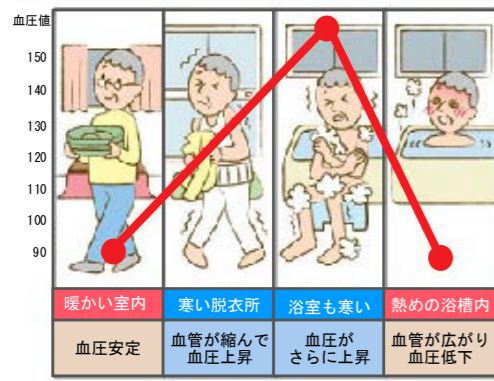

ホームページで、かたつむり通信のバックナンバーを公開中♪ →

特集：ヒートショック対策

今回は命にも関わるヒートショックの対策についてご紹介します。

ヒートショックとは、急激な温度変化によって血圧が急変し、
脳卒中や心筋梗塞などを引き起こすことをいいます。

■ヒートショックの原因

急激な温度変化により、血圧が急変！

■危険性の高い人の特徴

- ・65歳以上の高齢者
- ・高血圧、糖尿病、動脈硬化などの持病がある方
- ・肥満気味の方
- ・一番風呂に入る事が多い方
- ・熱めのお風呂を好む方
- ・首までお湯に浸かる方

お酒を飲んだ後は、血圧が変化しやすいので入浴は控えましょう！

■対策商品

浴室暖房機【TOTO, 他】

▲ 暖房機能で浴室をあらかじめ暖めておき、急な温度変化による体への負担を和らげます。

▼ 壁掛けタイプなら、今お使いの浴室に取付ける事が可能です。

トイレには

ネオレスト AH2W/RH2W【TOTO】

▶ 暖房機能付きでトイレ室内を暖めます。設定した時間に作動する「タイマー室暖」や室温5℃以下になると自動で作動する「冷え込み防止」機能があります。