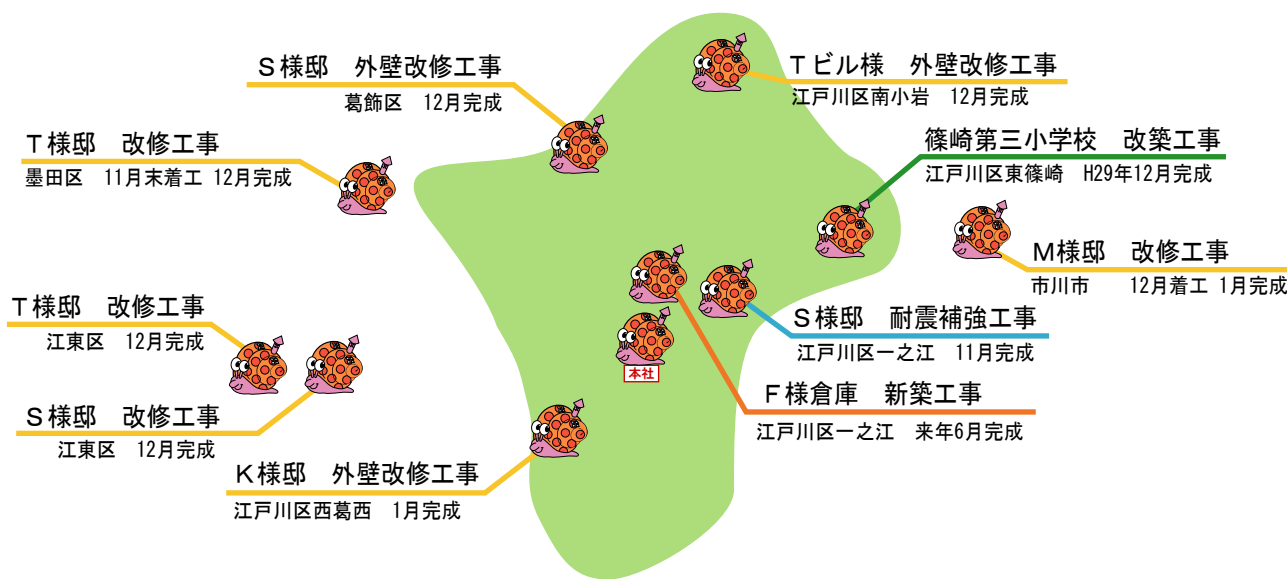

Hマンション様 耐震改修工事

飲食店M様 改修工事

K様邸 改修工事

N様邸 改修工事

I様邸 新築工事

現在 工事中の物件

現場見学可能です！ご連絡下さい（担当：向井・安川）

- リフォーム物件
- 新築物件
- 耐震補強物件
- 公共工事物件

作り方

- 1 ブリは塩をふって20~30分置き、軽く水で洗って水気をふきとる。
- 2 Aを混ぜ合わせブリを漬けて下味をつける。
- 3 フライパンにサラダ油をひいて熱し、2のブリの汁気を拭き取っている。
- 4 2分程焼き、裏返して少し火を弱め1分程焼く。
- 5 フライパンの余分な油を拭き取り、2の余ったタレを加えて1分煮詰める。
- 6 再び裏返し、タレに濃度がつくまで煮詰める。
- 7 お皿に盛って完成。

11月~2月が旬の寒ブリは身が引き締まり脂がのっていてとてもおいしいですよ！

イベント&カレンダー

12 December 師走 merry christmas...
SUN MON TUE WED THU FRI SAT

6	7 大安	8	9	10	11 大安	12
13	14	15	16	17 大安	18	19
20	21	22	23 大安 天皇誕生日	24 クリスマスイブ	25 クリスマス	26
27	28	29 大安	30	31		